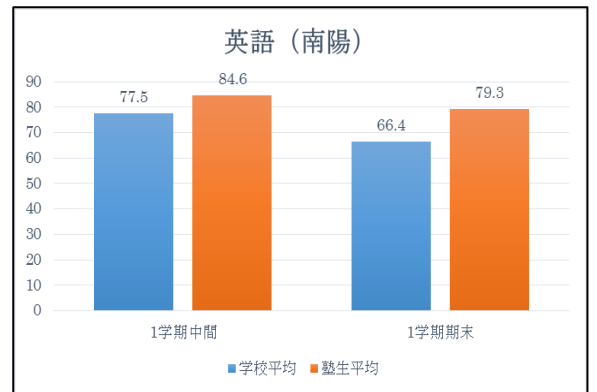

城陽校の高3生 抜群の模試結果😊

模試の点数比較

高1

～南陽・城南菱創高校 完全対応！～

城陽校の1年生向け講座は南陽、城南菱創高校の学校の進度に合わせた授業を行っています。もちろん担当するのは両校を知り尽くしたプロ講師なので、わかりやすさは抜群です。少人数制のため途中からの参加や欠席の場合でも不安を感じないよう講師がきめ細かくフォローしています♪「定期テストでもっと良い成績をとりたい」「夏休みを有意義に過ごしたい」方はぜひ！

※右の図は昨年の南陽生の成績(一例)

高2、3

～ひとりひとりを大切に夏500時間学習！～

プロ講師による少人数集合授業の良さは、「受験指導のプロによる緊張感と安心感が得られること」、「授業前後にいつでも質問や相談ができること」、「放ったらかしにされないこと」にあります。こうしたひとりひとりを大切にしたい指導こそが京進最大のウリです。夏は長いようであっという間に過ぎます。きちんとした学習計画を立て、自主的に学習できる環境が京進にはあります！夏の勉強時間目標は500時間だ！