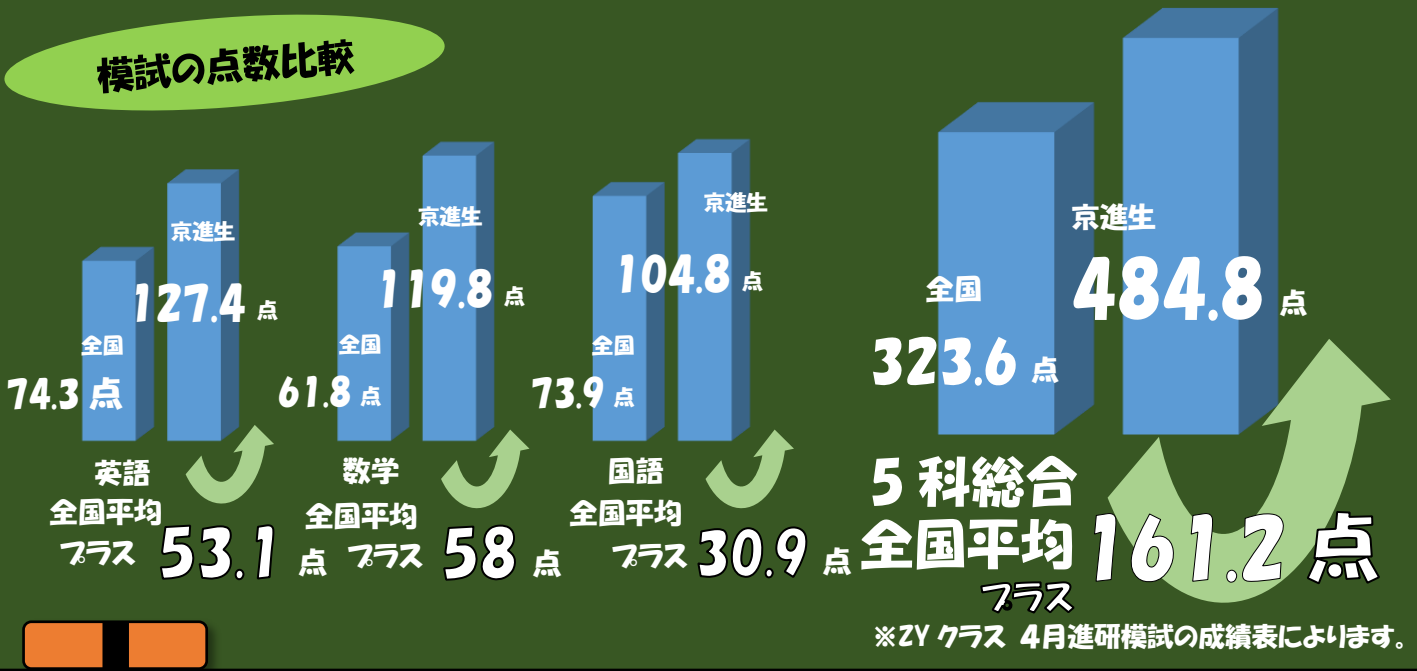

城陽校の高3生 抜群の模試結果😊

模試の点数比較

高1

～南陽・城南菱創高校 完全対応！～

城陽校の1年生向け講座は南陽、城南菱創高校の学校の進度に合わせた授業を行っています。もちろん担当するのは両校を知り尽くしたプロ講師なので、わかりやすさは抜群です。少人数制のため途中からの参加や欠席の場合でも不安を感じないよう講師がきめ細かくフォローしています♪「定期テストでもっと良い成績をとりたい」「夏休みを有意義に過ごしたい」方はぜひ！

※右の図は昨年の南陽生の成績(一例)

高2、3

～ひとりひとりを大切に夏500時間学習！～

プロ講師による少人数集合授業の良さは、「受験指導のプロによる緊張感と安心感が得られること」、「授業前後にいつでも質問や相談ができること」、「放ったらかしにされないこと」にあります。こうしたひとりひとりを大切にしたい指導こそが京進最大のウリです。夏は長いようであっという間に過ぎます。きちんとした学習計画を立て、自主的に学習できる環境が京進にはあります！夏の勉強時間目標は500時間だ！