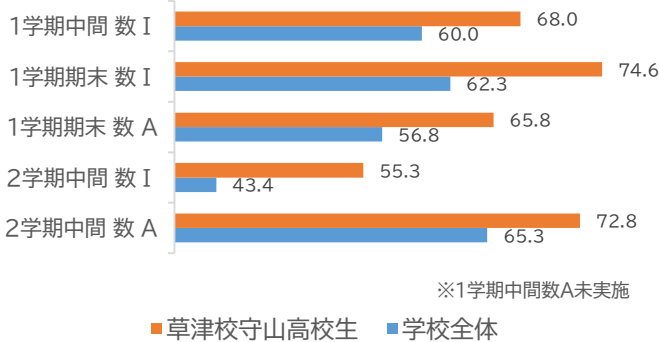

春休みにすでに差がついています！

守山高校
新高1対象

集合授業無料招待のお知らせ

高校入学おめでとうキャンペーン

① 4月入会金無料(通常 22,000 円)

② 4月集合授業料無料(4/15-21 に体験し
4/22 以降にご入会の方限定)
※指導関連諸経費、教材費等は除く

結果が証明！これが草津校パワーだ！

2023年度 定期テスト平均点比較

この結果には秘訣があります！
ぜひ親子説明会にお越しください！

新高1対象親子説明会

新高1 から始まる大学入試改革の内容を知らない方は必見の内容です！

4月12日(金)、19日(金) 19:30~21:00

4月13日(土)、14日(日) 13:30~15:00

4月20日(土)、21日(日) 13:30~15:00

①高校入学時は差がないのに

卒業時にはなぜ大きな差がつくのか