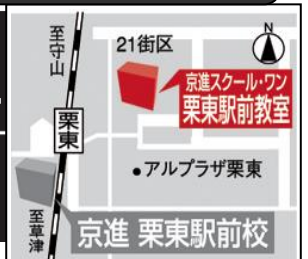

脳科学に基づく 京進スクール・ワンの

「定期テスト対策スペシャル」

テスト範囲の徹底復習・小テストによる記憶定着!そして成績UP!

日時：6月16日(日) 13:00~19:00

場所：京進スクール・ワン栗東駅前教室(栗東駅から徒歩2分)

対象学年：中学1~3年生

料金：¥10000(税抜)

~外部生特典~

6月にご入室された場合、受講料¥10000が無料となります!
京進生の紹介で入室すると図書カードプレゼント!

実施内容：英語・数学・理科・社会(2科目お選びください)

*学校別、学年別に定期テスト範囲を扱います!

お申込み受付中!締切は6/14(金)

定員の15名になり次第、受付を終了させていただきます。

個別指導 京進スクール・ワン 栗東駅前教室

TEL: 077-553-1995

お問い合わせはこちら
までお気軽にどうぞ!
受付：14:00~22:00

<お申し込み書> 下記を切り取って教室にご提出ください。FAXでもお申しいただけます。

FAXでお申込みをされる方は、下記申込みフォームに必要事項をご記入頂き、このチラシを教室へFAXください。

お申込みフォーム ▶▶ **栗東駅前教室** FAX番号 **077-553-1997**

6月16日(日) 実施の「脳科学に基づく京進スクール・ワンの定期テスト対策スペシャル」に参加を申し込みます。

氏名	学校名	学年
住所		
電話番号		※教室より参加確認のお電話をさせて頂く場合がございますので、ご了承ください。