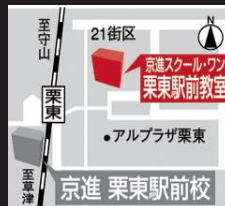

# 高校入試相談会 開催!

入試の基礎知識、入試までにやるべきことを詳しくお伝えします!

まずは敵(入試)を知り、ともに作戦を考えましょう!!

**参加費無料!**

日時: ご家庭のご都合に合わせて!ご相談ください!(約1時間の内容です)

対象学年: 中学3年生、およびその保護者様

ぜひ、生徒さんと保護者さまと一緒にご参加ください!

受験に向けて不安を抱えているお友だちも一緒に誘ってみよう!!

※詳細は、下記教室までお気軽にお問合せください。

**個別指導 京進スクール・ワン 栗東駅前教室**

**TEL:077-553-1995**

受付時間: 14:00~21:30  
(木日・祝除く)

<お申し込み書> ※点線で切り取って教室にご提出ください。FAXでもお申し込み頂けます。

FAXでお申し込みをされる方は、下記申し込みフォームに必要事項をご記入頂き、このチラシを教室へFAXください。

**栗東駅前教室 FAX番号:077-553-1997**