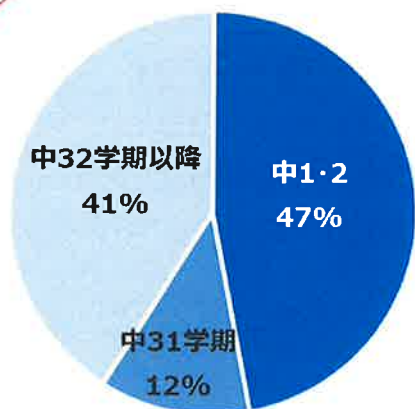

個別指導 京進スクール・ワン

県立高校入試の出題傾向

例えば数学は・・・

中学3年生の1学期までの範囲で約60%は解ける！

※2020年度県立高校
数学学年別配点割合