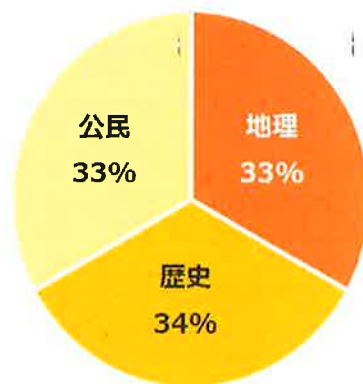

## 県立高校入試の出題傾向

## 例えば数学は・・・

# 中学3年生の1学期までの範囲で約60%は解ける！

※2020年度県立高校  
数学学年別配点割合

※2020年度県立高校  
理科配点割合

※2020年度県立高校  
社会配点割合